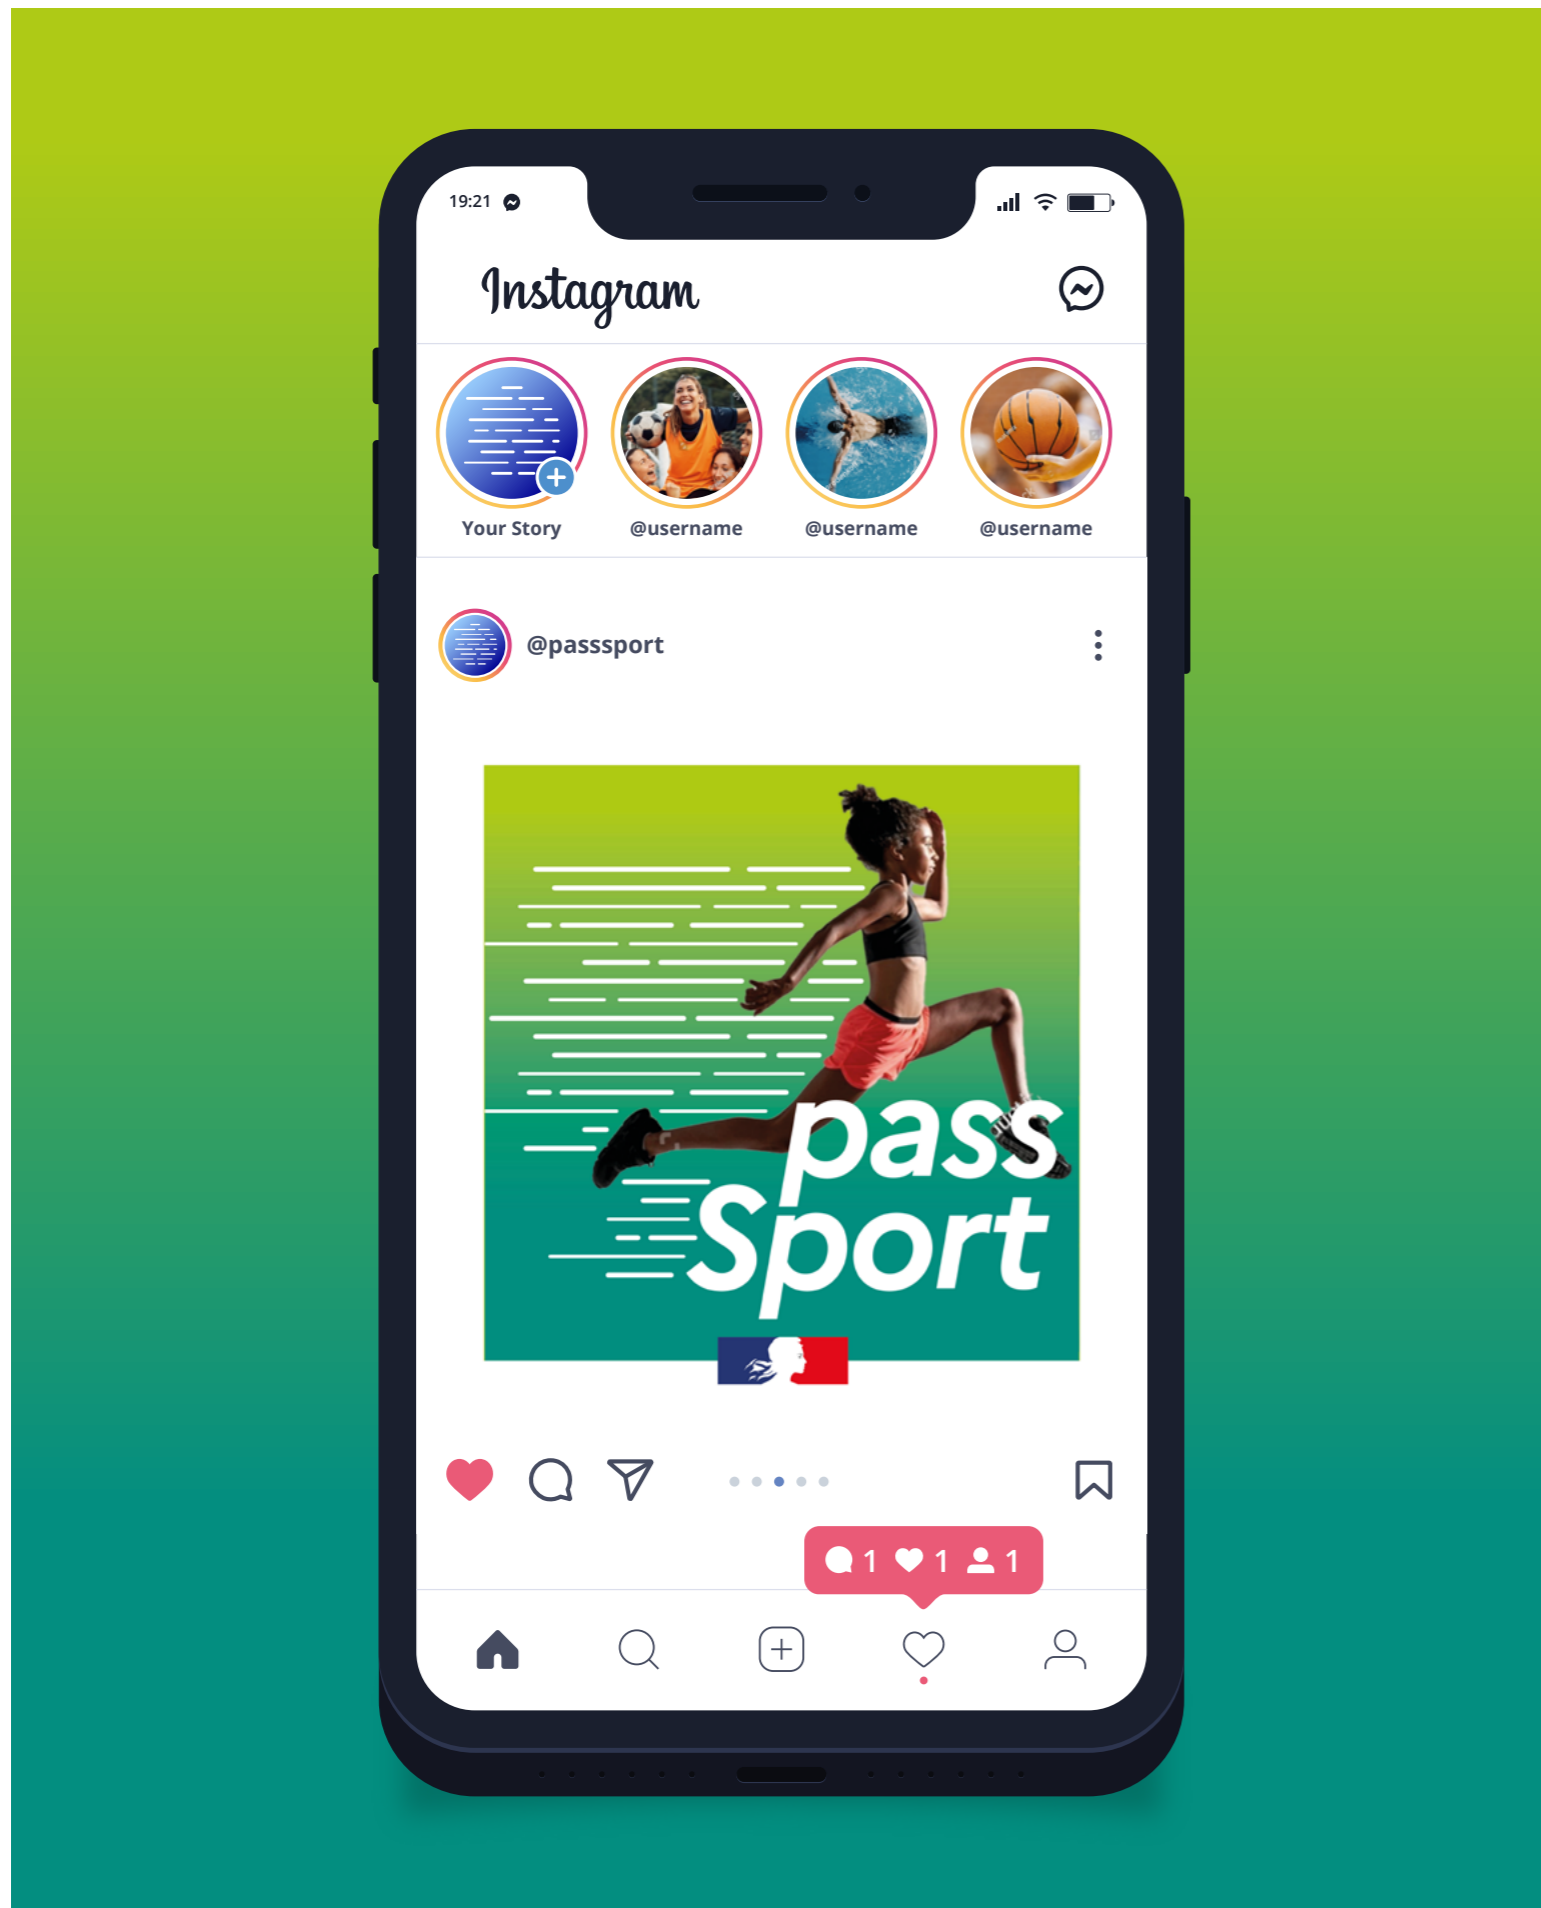

pass *Sport*

————— CHARTE D'UTILISATION

Marianne® Bold Italic

abcdefghijklmnopqrstuvwxyz
ABCDEFGHIJKLMNOPQRSTUVWXYZ
0123456789

L'utilisation de la typographie en italique permet d'accentuer le mouvement.
Le logo s'utilise avec la couleur «Bleu France» de la charte de l'État.

Bleu France

R 0 **C** 100
V 0 **M** 90
B 145 **J** 20
 N 7
#000091

Blanc

R 255 **C** 0
V 255 **M** 0
B 255 **J** 0
 N 0
#ffffff

La couleur du logo peut varier en fonction du visuel,
dans le respect de la gamme colorimétrique de la charte de l'État.
Sur un aplat de couleur la version blanche est à privilégier.

L'élément graphique, issu du pictogramme du logotype, peut être réutilisé librement pour habiller différents supports, toujours en gardant une sensation de vitesse, de mouvement.

pass Sport